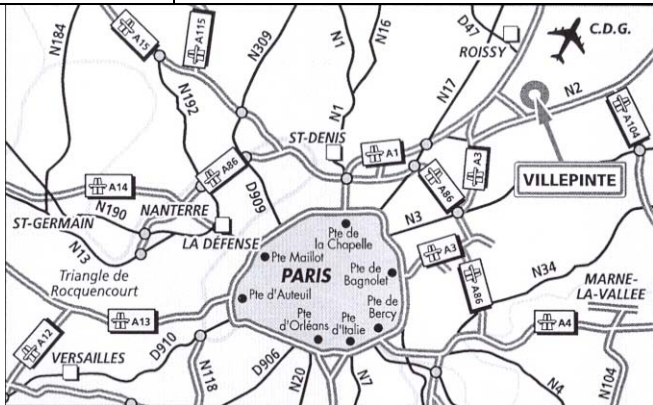

**INTERNATIONAL INSTITUTE OF WELDING**  
 Paris Nord 2 - 90 rue des Vanesses  
 BP 51362 - Villepinte  
 95942 ROISSY CH DE GAULLE CEDEX  
 FRANCE

- x From Paris « Porte de la Chapelle »: (A)  
 Join « Porte de la Chapelle » then highway A1 direction Lille/Bruxelles.  
 Follow direction A104/Soissons/Parc des Expositions Z.I. Paris Nord II.  
 Take exit 1 « Z.I. Paris Nord II/Parc des Expositions (Livraisons Expositants) Circuit CAROLE »  
 (Then see detail)
- x From « Paris Porte de Bagnole » : (B)  
 Join « Porte de Bagnole » then highway A3 direction Lille/ Aéroport C.D.G.  
 Follow direction A104/ Soissons/Parc des Expositions/Z.I. Paris Nord II.  
 Take exit 1 « Z.I. Paris Nord II/Parc des Expositions [Livraisons Expositants] Circuit CAROLE »  
 (Then see detail)
- x From Lille/Bruxelles/C.D.G : (C)  
 Join highway A1 direction Paris.  
 Follow direction A3/Paris/Porte de Bagnolet.  
 Take A 104/Soissons/ Parc des Expositions. T  
 Take exit 1 « Z.I. Paris Nord II/Parc des Expositions [Livraisons Expositants] Circuit CAROLE »  
 (Then see detail)
- x By Public Transportation from Paris  
 Take RER B direction « Aéroport Charles de Gaulle », station « Parc des Expositions »  
 (Then see detail)
- x By Public train from “Charles de Gaulle Airport”  
 Take RER B direction Paris. Leave at “Parc des Expositions”  
 (Then see detail)