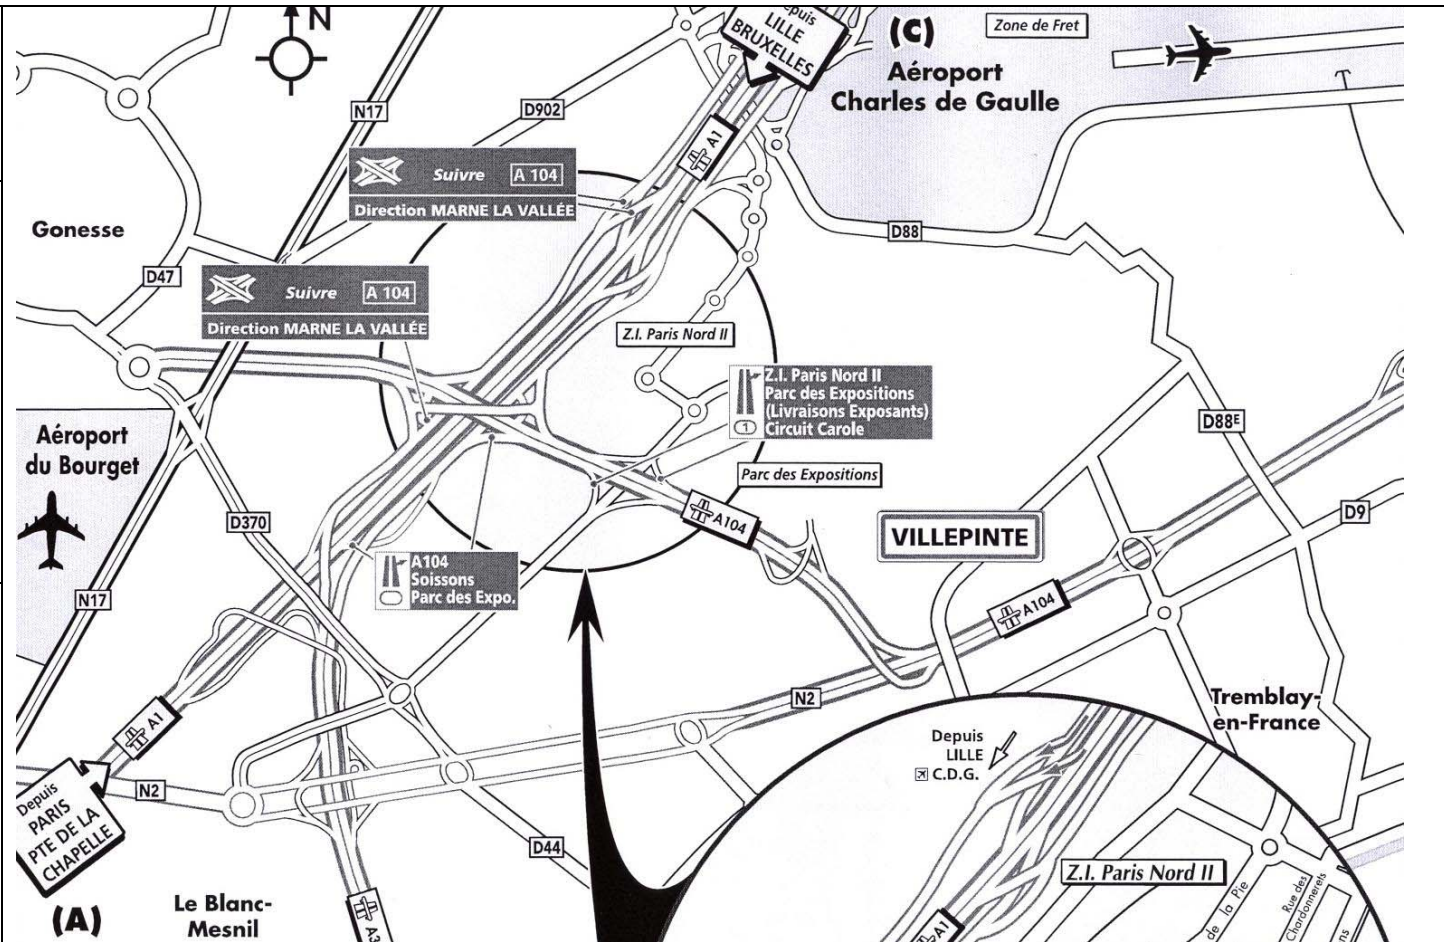

**INTERNATIONAL INSTITUTE OF WELDING**  
 Paris Nord 2 - 90 rue des Vanesses  
 BP 51362 - Villepinte  
 95942 ROISSY CH DE GAULLE CEDEX  
 FRANCE

- x From Paris « Porte de la Chapelle »: (A)  
 Join « Porte de la Chapelle » then highway A1 direction Lille/Bruxelles.  
 Follow direction A104/Soissons/Parc des Expositions Z.I. Paris Nord II.  
 Take exit 1 « Z.I. Paris Nord II/Parc des Expositions (Livraisons Expositants) Circuit CAROLE »  
 (Then see detail)
- x From « Paris Porte de Bagnole » : (B)  
 Join « Porte de Bagnole » then highway A3 direction Lille/ Aéroport C.D.G.  
 Follow direction A104/ Soissons/Parc des Expositions/Z.I. Paris Nord II.  
 Take exit 1 « Z.I. Paris Nord II/Parc des Expositions [Livraisons Expositants] Circuit CAROLE »  
 (Then see detail)
- x From Lille/Bruxelles/C.D.G : (C)  
 Join highway A1 direction Paris.  
 Follow direction A3/Paris/Porte de Bagnolet.  
 Take A 104/Soissons/ Parc des Expositions. T  
 Take exit 1 « Z.I. Paris Nord II/Parc des Expositions [Livraisons Expositants] Circuit CAROLE »  
 (Then see detail)
- x By Public Transportation from Paris  
 Take RER B direction « Aéroport Charles de Gaulle », station « Parc des Expositions »  
 (Then see detail)
- x By Public train from “Charles de Gaulle Airport”  
 Take RER B direction Paris. Leave at “Parc des Expositions”  
 (Then see detail)